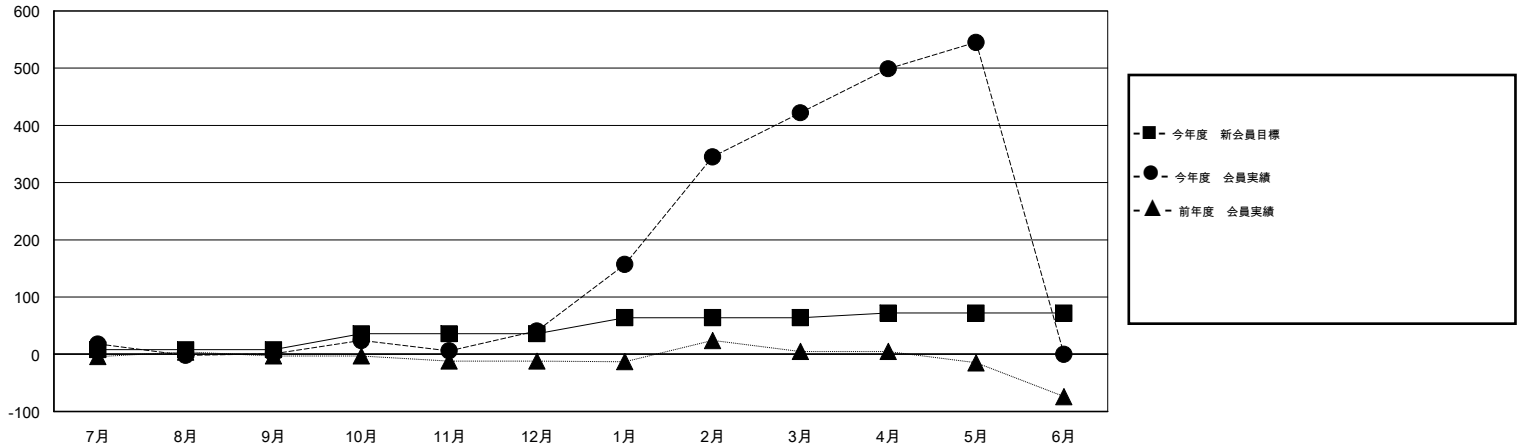

# MONTHLY MEMBERSHIP PROGRESS REPORT

District 333 A

Results as of: 5/31/2014

GMT: Shinobu Goto

地域 JAPAN

GMT会則地域 5-Jap

クラブ				
結果: 2013-2014				
四半期	新クラブ目標	実際の新クラブ	実際の解散クラブ	実際の純増/純減
7月/8月/9月	0	0	1	-1
10月/11月/12月	1	1	0	1
1月/2月/3月	1	0	0	0
4月/5月/6月	0	0	0	0

名				
結果: 2013-2014				
四半期	新会員目標	実際の追加登録会員数	実際の退会者	実際の純増/純減
7月/8月/9月	8	62	61	1
10月/11月/12月	28	87	47	40
1月/2月/3月	28	440	59	381
4月/5月/6月	8	147	24	123

新クラブ目標及び実績累計

会員目標及び実績累計

解散クラブ: 1	65 CLUBS OF 77 一名以上の新会員を登録	男女別
		男性 2,630 (79.03%)
		女性 698 (20.97%)
退会者	<a href="#">健康診断データはこちら</a>	家族会員 1,158
物故会員 20		世帯主 506
クラブ解散 19		世帯主以外 652
その他 152		
合計 191		