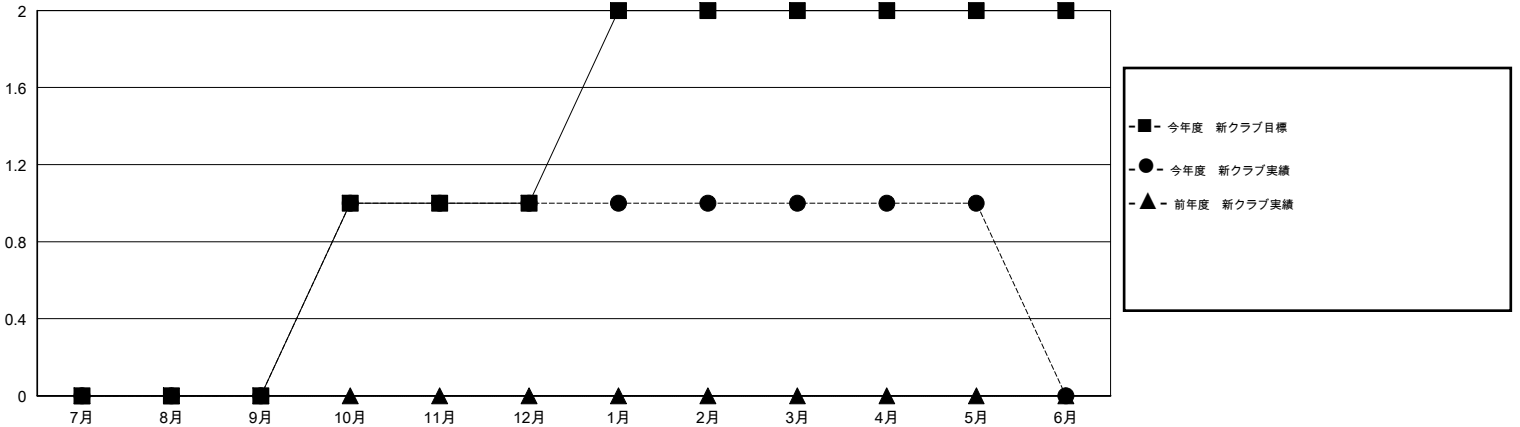

# MONTHLY MEMBERSHIP PROGRESS REPORT

District 333 A

Results as of: 5/31/2014

GMT: Shinobu Goto

地域 JAPAN

GMT会則地域 5-Jap

クラブ				
結果: 2013-2014				
四半期	新クラブ目標	実際の新クラブ	実際の解散クラブ	実際の純増/純減
7月/8月/9月	0	0	1	-1
10月/11月/12月	1	1	0	1
1月/2月/3月	1	0	0	0
4月/5月/6月	0	0	0	0

名				
結果: 2013-2014				
四半期	新会員目標	実際の追加登録会員数	実際の退会者	実際の純増/純減
7月/8月/9月	8	62	61	1
10月/11月/12月	28	87	47	40
1月/2月/3月	28	440	59	381
4月/5月/6月	8	147	24	123

新クラブ目標及び実績累計

会員目標及び実績累計

解散クラブ: 1	65 CLUBS OF 77 一名以上の新会員を登録	男女別
		男性 2,630 (79.03%)
		女性 698 (20.97%)
退会者	<a href="#">健康診断データはこちら</a>	家族会員 1,158
物故会員 20		世帯主 506
クラブ解散 19		世帯主以外 652
その他 152		
合計 191		